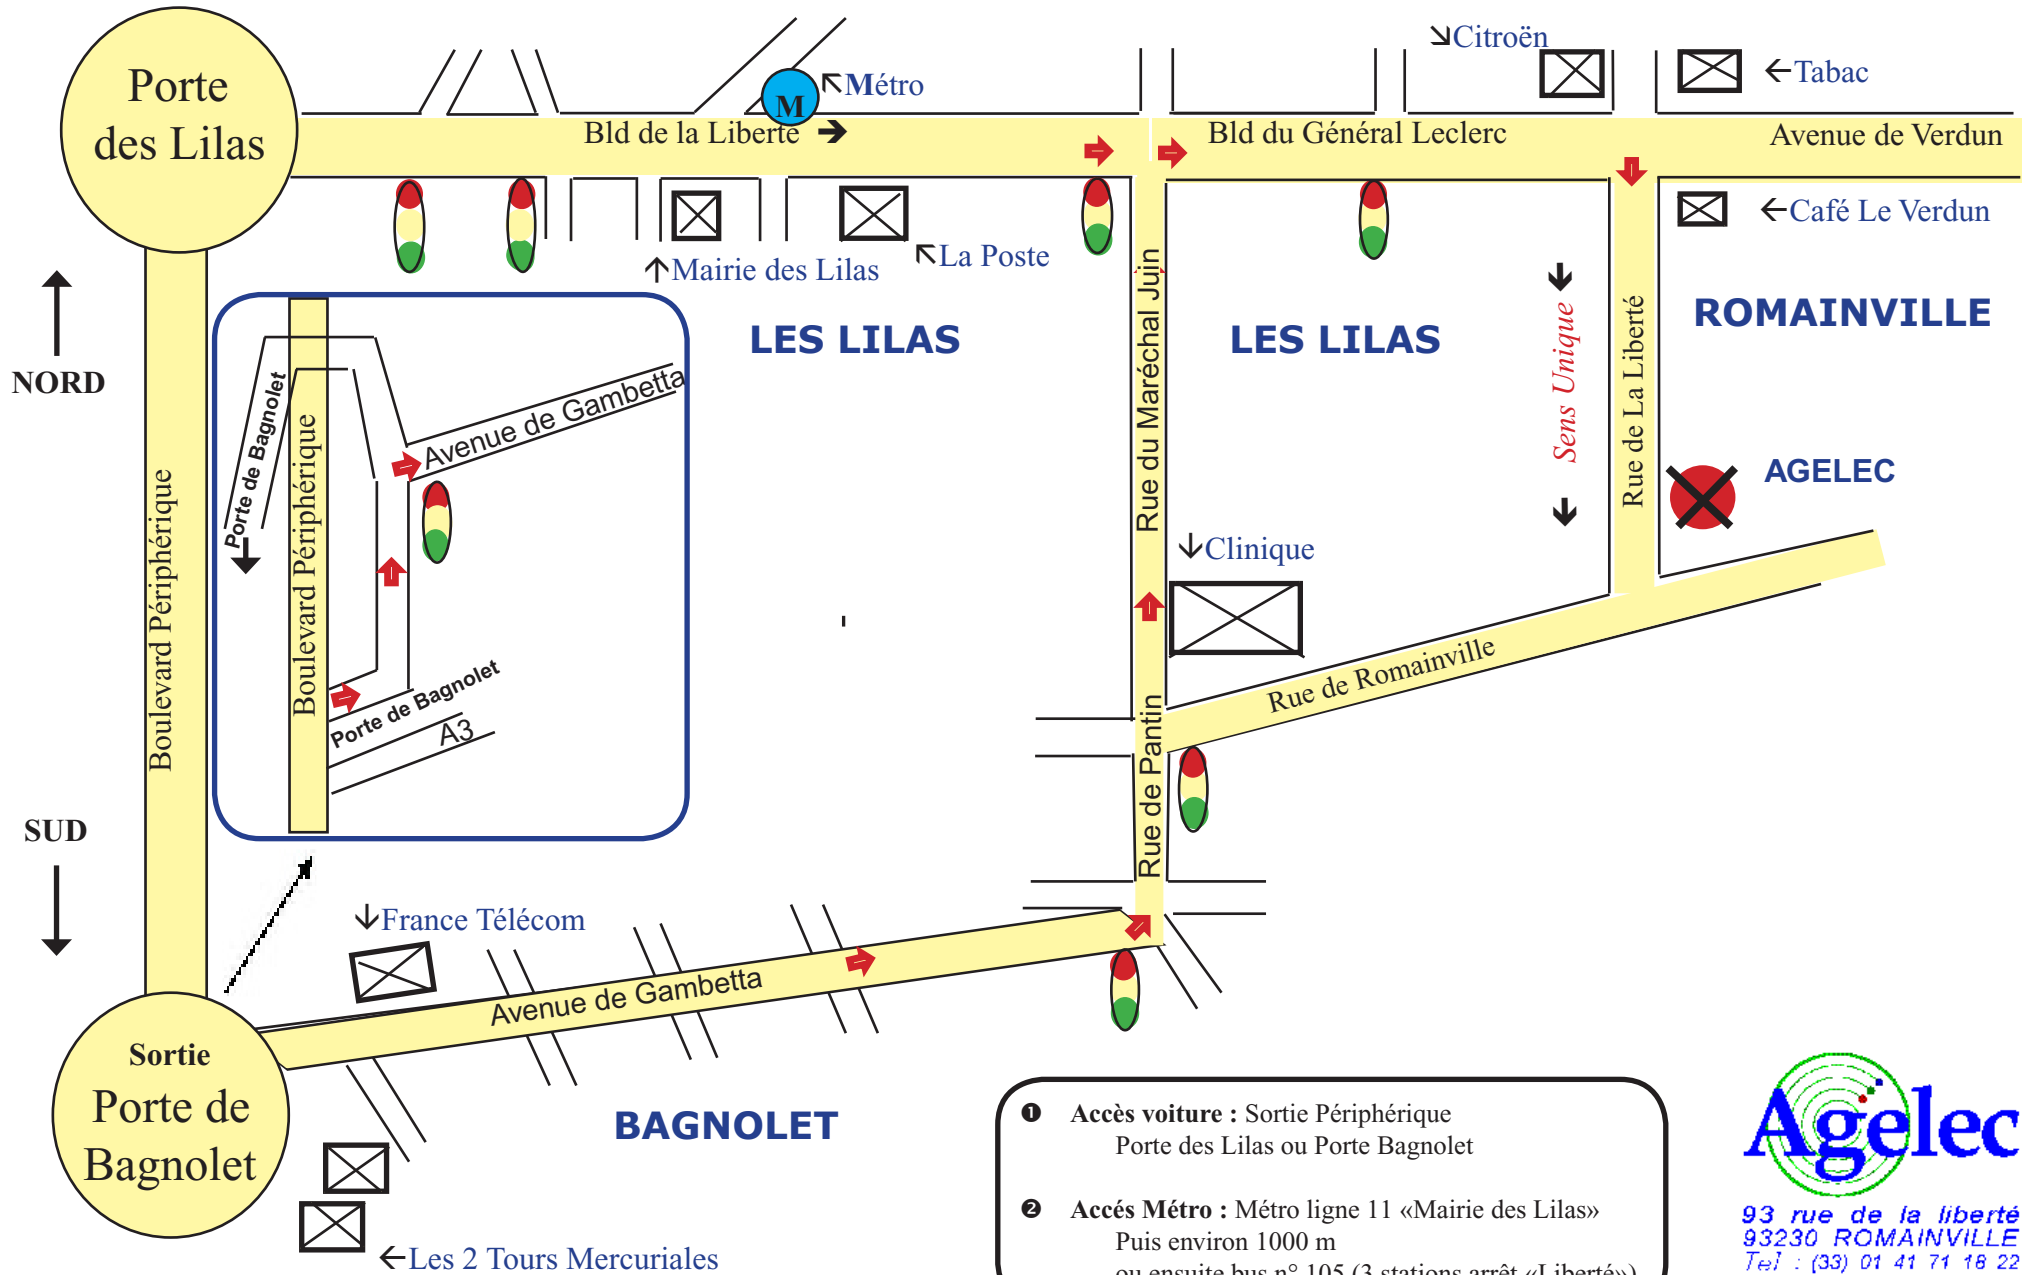

PLAN D'ACCES

- ❶ **Accès voiture :** Sortie Périphérique
Porte des Lilas ou Porte Bagnole
- ❷ **Accès Métro :** Métro ligne 11 «Mairie des Lilas»
Puis environ 1000 m
ou ensuite bus n° 105 (3 stations arrêt «Liberté»)